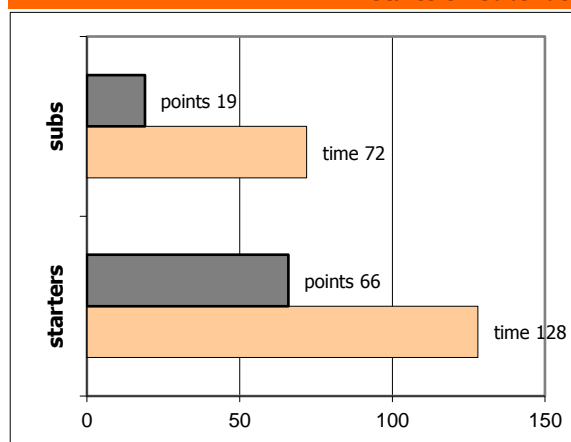

End of Quarter	1	2	3	4
Πέραμα	16	38	51	69
Ερμής Αργ/λης	18	34	57	85

Ερμής Αργ/λης

Coach: Π. Γκαναβίας, Σ. Μουσιδης

Fastbreaks: 4 / 6

#	Player	Time (min)	Pts	Ft	2Fg	3Fg	+/-	Rbs		As	St	Tu	Bl	Fouls		Eff	
								de	of					dr	co		
4	Μαρής Ι.	9	1	1 / 2	0 / 0	0 / 0	-4	1	0	0	0	1	1	1	1	1	
5	Μπαλαμώτης Ι.	9	0	0 / 0	0 / 0	0 / 1	-5	1	0	0	1	0	0	0	1	1	
6	Καβαλαράκης Ν.	28	17	3 / 4	1 / 2	4 / 8	26	1	0	8	4	3	2	8	1	23	
7	Σκόνδρας Π.	19	4	0 / 0	2 / 5	0 / 1	29	8	1	0	0	2	0	1	4	7	
8	Ζέγγος Θ.	24	10	0 / 0	2 / 3	2 / 4	0	2	1	0	2	1	0	2	1	11	
9	Παπαδάκης Θ.	7	3	0 / 0	0 / 2	1 / 1	-3	0	0	2	0	0	0	0	2	3	
10	Φωτόπουλος Θ.	33	23	7 / 7	5 / 7	2 / 5	19	5	1	5	3	3	0	4	3	29	
11	Ξυνογαλάς Π.	17	5	0 / 1	1 / 1	1 / 1	-6	3	1	1	0	1	0	2	2	8	
23	Γρηγόρας Σ.	3	0	0 / 0	0 / 2	0 / 0	1	1	0	0	1	0	0	0	0	0	
13	Ρετινιάς Δ.	30	16	2 / 2	4 / 6	2 / 5	14	2	0	4	1	2	0	3	1	16	
14	Μαυραντζώτου Γ.	18	6	4 / 6	1 / 2	0 / 2	14	4	0	0	1	1	0	3	3	5	
15	Δέδες Γ.	3	0	0 / 0	0 / 0	0 / 1	-5	0	1	1	0	1	0	0	1	0	
	Team							0	0			0		2	0		
	1st quarter		18	6 / 8	3 / 7	2 / 6		7	2	4	4	4	1	8	5	22	
	2nd quarter		16	1 / 1	3 / 8	3 / 11		6	1	5	3	3	0	4	6	15	
	3rd quarter		23	1 / 2	5 / 8	4 / 8		11	1	7	1	5	1	4	5	31	
	4th quarter		28	9 / 11	5 / 7	3 / 4		4	1	5	5	3	1	10	4	36	
	Final Stats		200	85	17 / 22	16 / 30	12 / 29	80	28	5	21	13	15	3	26	20	104
					77%	53%	41%		33								

Starters - Subs ratio

Fastbreak Pts

Turnover Pts

Second Chance Pts

NOTES

Ο Ερμής Αργυρούπολης ξεκίνησε το 2ο ημίχρονο με σειρά 0-12 σε 2'34" 7'50" πριν το τέλος του αγώνα ο προπονητής και το #5 της ομάδας του Πέραματος αποβλήθηκαν από τον αγώνα. Ο αγώνας διεκόπη 6'06" πριν το τέλος του αγώνα με το σκορ στο 56-71, ενώ αποβλήθηκε και το #6.