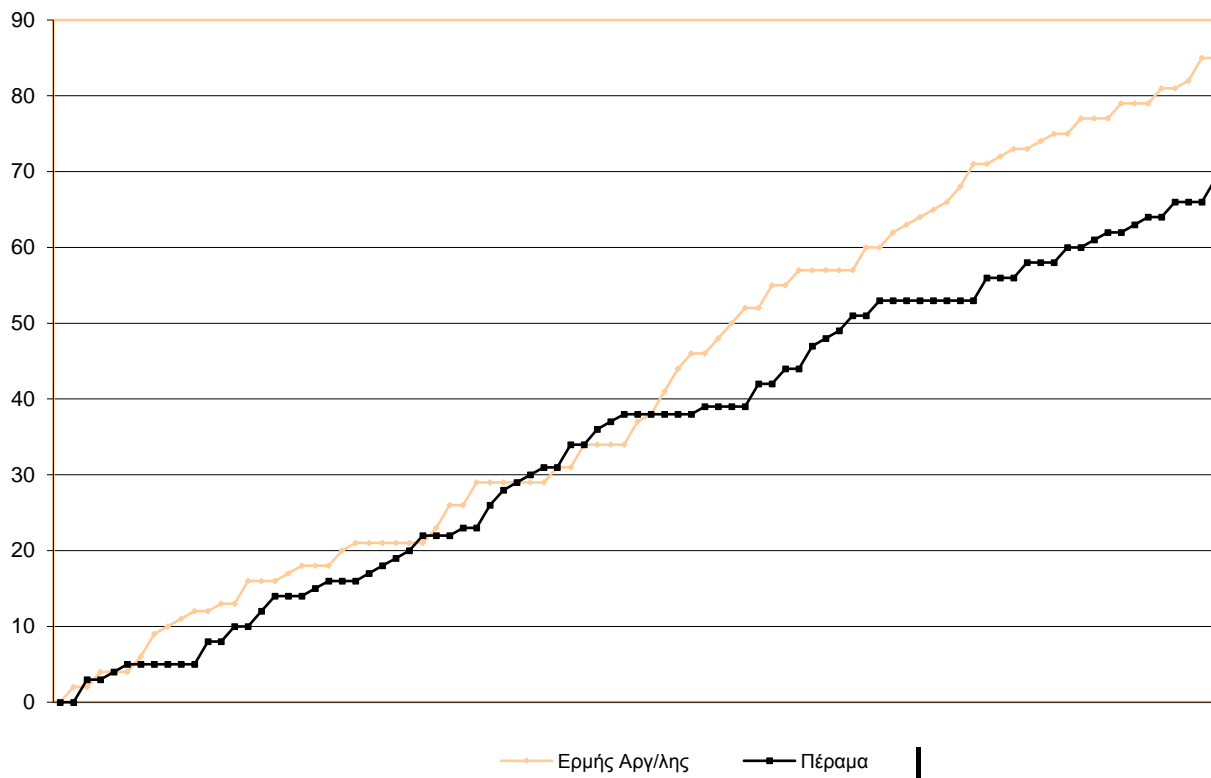

Starters - Subs ratio

Fastbreak Pts

Turnover Pts

Second Chance Pts

NOTES

Ο Ερμής Αργυρούπολης ξεκίνησε το 2ο ημίχρονο με σειρά 0-12 σε 2'34" 7'50" πριν το τέλος του αγώνα ο προπονητής και το #5 της ομάδας του Πέραματος αποβλήθηκαν από τον αγώνα. Ο αγώνας διεκόπη 6'06" πριν το τέλος του αγώνα με το σκορ στο 56-71, ενώ αποβλήθηκε και το #6.

## GRAPHIC STATS

### SCORE EVOLUTION