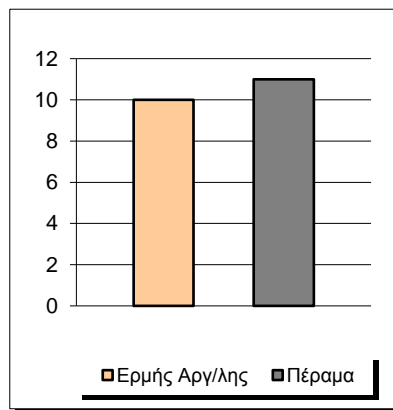

Starters - Subs ratio

Fastbreak Pts

Turnover Pts

Second Chance Pts

NOTES

Ο Ερμής Αργυρούπολης ξεκίνησε το 2ο ημίχρονο με σειρά 0-12 σε 2'34" 7'50" πριν το τέλος του αγώνα ο προπονητής και το #5 της ομάδας του Πέραματος αποβλήθηκαν από τον αγώνα. Ο αγώνας διεκόπη 6'06" πριν το τέλος του αγώνα με το σκορ στο 56-71, ενώ αποβλήθηκε και το #6.

## GRAPHIC STATS