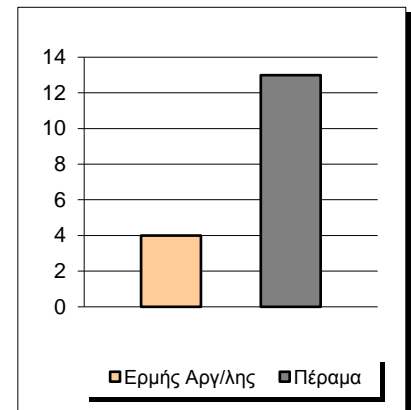

Starters - Subs ratio

Fastbreak Pts

Turnover Pts

Second Chance Pts

NOTES

Ο Ερμής Αργυρούπολης ξεκίνησε το 2ο ημίχρονο με σειρά 0-12 σε 2'34" 7'50" πριν το τέλος του αγώνα ο προπονητής και το #5 της ομάδας του Πέραματος αποβλήθηκαν από τον αγώνα. Ο αγώνας διεκόπη 6'06" πριν το τέλος του αγώνα με το σκορ στο 56-71, ενώ αποβλήθηκε και το #6.

## GRAPHIC STATS