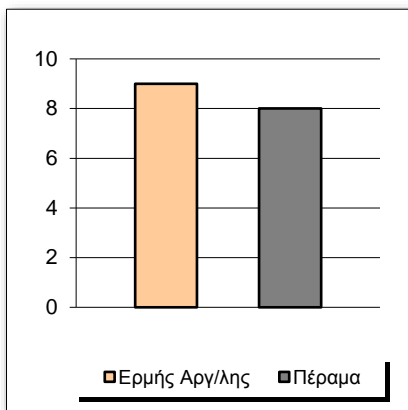

Starters - Subs ratio

Fastbreak Pts

Turnover Pts

Second Chance Pts

NOTES

Ο Ερμής Αργυρούπολης ξεκίνησε το 2ο ημίχρονο με σειρά 0-12 σε 2'34" 7'50" πριν το τέλος του αγώνα ο προπονητής και το #5 της ομάδας του Πέραματος αποβλήθηκαν από τον αγώνα. Ο αγώνας διεκόπη 6'06" πριν το τέλος του αγώνα με το σκορ στο 56-71, ενώ αποβλήθηκε και το #6.

## GRAPHIC STATS