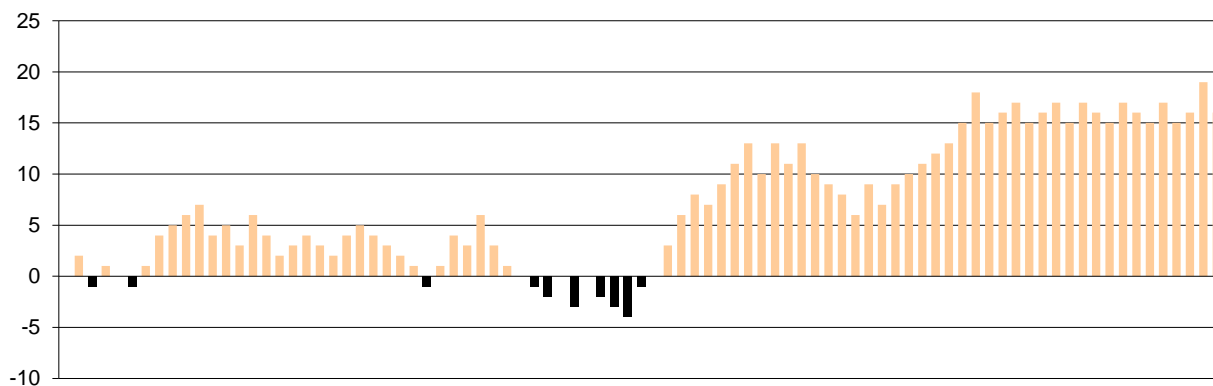

SCORE DIFFERENCE